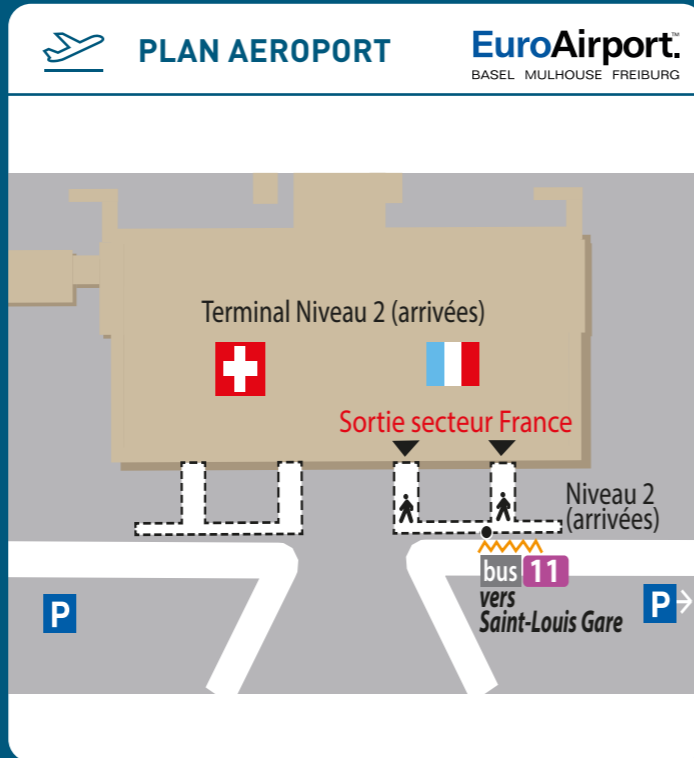

TITRES DE TRANSPORT

→ Titres de transport valables sur la navette EuroAirport

Titre unitaire navette EuroAirport

Titre Alsa+24h Saint-Louis

Titre Triregio

Carte Multivoyages

Abonnements Distribus + TNW

Où acheter son titre de transport ?

- **Titre unitaire navette EuroAirport (2,50€)** : sur l'e-boutique et à bord des véhicules

Païement possible par CB sans contact

- **Les autres titres** : sur l'e-boutique ou en agence commerciale

Pour en savoir plus consultez le site internet de Distribus

La navette aéroport circule

365j/365

du lundi au dimanche jusqu'à 23h35 y compris les jours fériés

- Dès **05h20** du lundi au vendredi
- Dès **06h20** le samedi
- Dès **05h50** le dimanche

CONTACT DistriBus

www.distribus.com

Allo Distribus
03 89 69 73 65

du lundi au vendredi de **8h15 à 13h** et de **14h à 18h45**
et le samedi de **9h à 12h45**

Agence commerciale :

6 Croisée des Lys, Saint-Louis
(arrêt Carrefour central)

du lundi au vendredi de **9h à 13h** et de **14h à 18h45**
et le samedi de **9h à 12h45**

@Distribus :

pour nous faire part de vos remarques
et suggestions :

www.distribus.com/contact

Suivez-nous

La navette est financée par

11

EUROAIRPORT

Tarif unique :
2.50€

Trajet direct
en **10 min**

SAINT-LOUIS GARE

Pôle multimodal

Horaires **du lundi**
au dimanche

Valables
du
31/08/2020
au
31/12/2020

Navette
EuroAirport™
BASEL MULHOUSE FREIBURG

Ligne 100% accessible PMR

EuroAirport

Saint-Louis Gare

DistriBus

distribus.com