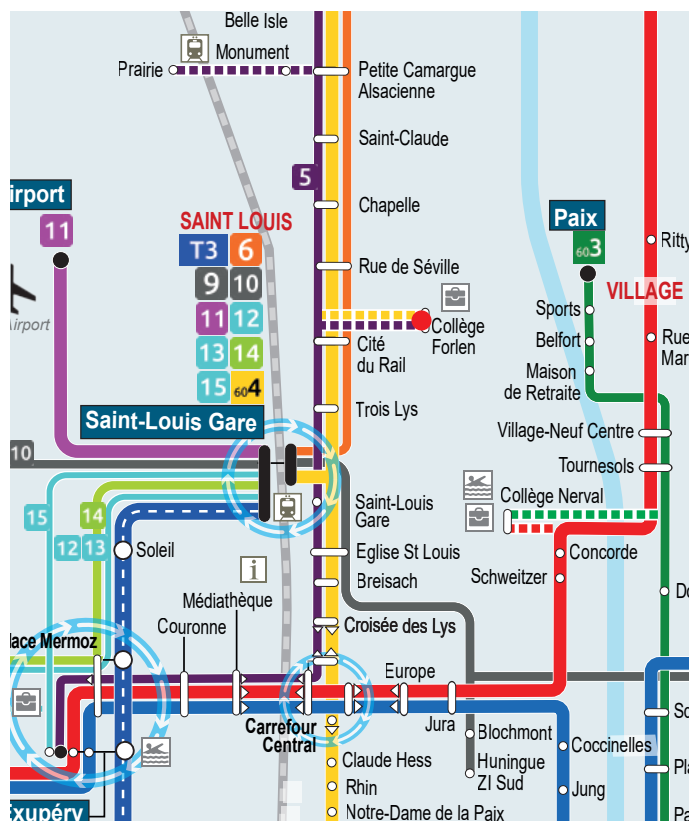

2 lignes de bus régulières desservent le collège Forlen :

4 SAINT-LOUIS Professeur Coste / Parc Soleil
 <> **BÂLE** Schiffplände

Nom de l'arrêt : Collège Forlen
 Elle dessert Saint-Louis Centre et Saint-Louis Neuweg.

5 BARTENHEIM République

<> **SAINT-LOUIS** Saint-Exupéry

Nom de l'arrêt : Collège Forlen
 Elle dessert Saint-Louis Centre, Saint-Louis Neuweg et Bartenheim-la-Chaussée.

€ Des tarifs adaptés pour les -26 ans !
 Choisissez la bonne formule.