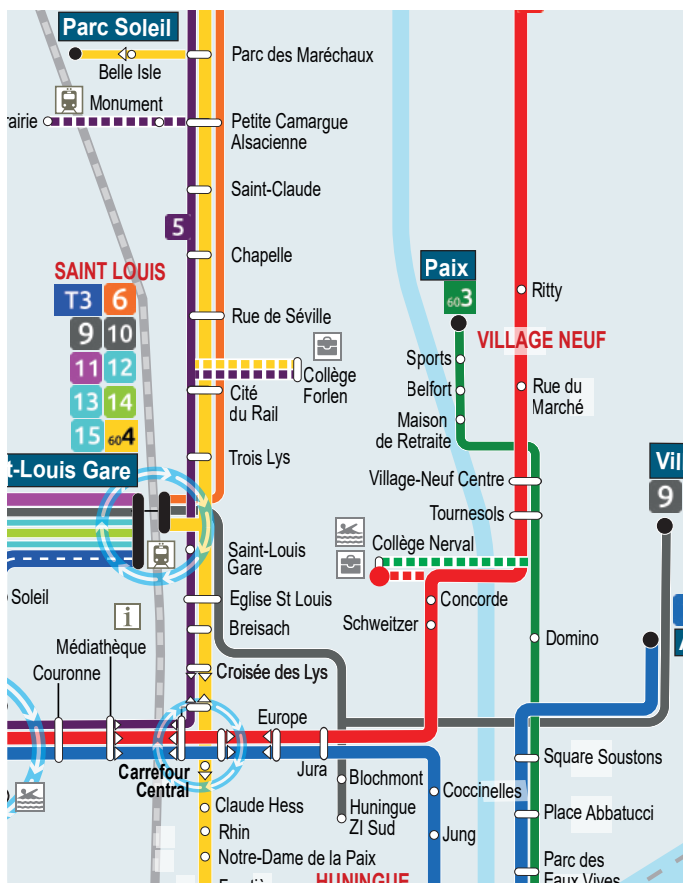

## 2 lignes de bus régulières desservent le collège Nerval :

#### <> ROSENAU Petit Canal

📍 **Nom de l'arrêt :** Collège Nerval  
Elle dessert Buschwiller, Hégenheim, Saint-Louis Centre, Huningue, Village-Neuf et Rosenau.

### 3 VILLAGE-NEUF Paix <> BÂLE Schiffflände

📍 **Nom de l'arrêt :** Collège Nerval  
Elle dessert Village-Neuf, Huningue et Bâle (Basel).

! **Objets oubliés à bord, réclamation ou demande d'information sur un horaire spécifique, contactez Distribus.**