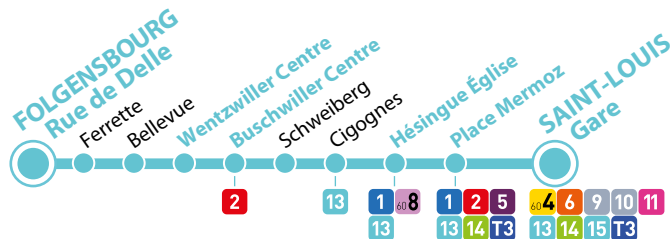

fluo.eu

Calculez votre itinéraire avec 

Suivez-nous sur 

12

FOLGENSBOURG ←→ **SAINT-LOUIS**
Rue de Delle Gare

HORAIRES DU LUNDI AU VENDREDI
valables du 30 août 2021 au 28 août 2022 inclus

Liaison entre la gare de Saint-Louis,
Wentzwiller et Folschwiller
du lundi au vendredi

 **DistriBus**

www.distribus.com

12 FOLGENSBOURG Rue de Delle SAINT-LOUIS Gare

Seuls les horaires à certains arrêts sont indiqués ci-dessous. Pour connaître l'horaire de passage à votre arrêt, compter 1 min environ entre chaque arrêt.

Du lundi au vendredi

sauf jours fériés

direction SAINT-LOUIS Gare

FOLGENSBOURG	Rue de Delle	7.20	13.07
WENTZWILLER	Wentzwiller Centre	7.26	13.13
BUSCHWILLER	Buschwiller Centre	7.29	13.16
HÉSINGUE	Hésingue Église	7.32	13.19
SAINT-LOUIS	Place Mermoz	7.40	13.30
	Tram 3 vers Birsfelden Hard	7.47	13.47
	Saint-Louis Gare	7.46	13.36

Cette ligne n'est pas accessible PMR.

direction FOLGENSBOURG Rue de Delle

SAINT-LOUIS	Saint-Louis Gare	12.04	16.54	17.59
SAINT-LOUIS	Tram 3 depuis Birsfelden Hard	12.02	16.47	17.47
	Place Mermoz	12.10	17.00	18.05
	HÉSINGUE	Hésingue Église	12.19	17.09
BUSCHWILLER	Buschwiller Centre	12.22	17.12	18.17
WENTZWILLER	Wentzwiller Centre	12.25	17.15	18.20
FOLGENSBOURG	Rue de Delle	12.32	17.32	18.27