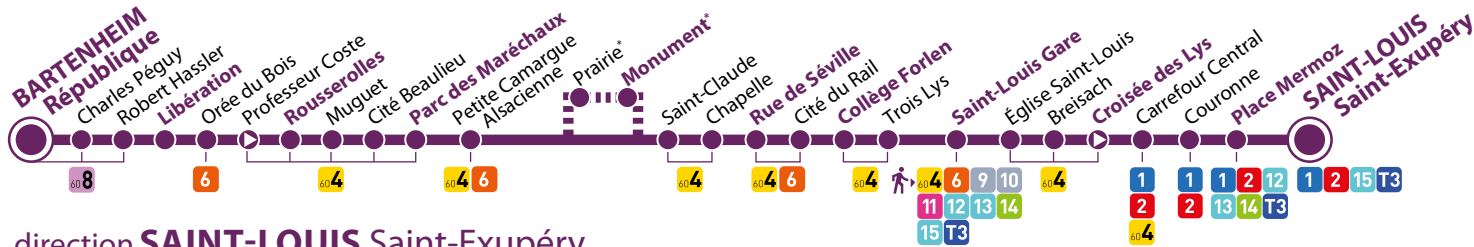

0 800 515 584 Service & appel gratuits

Vacances scolaires : la ligne 5 circule uniquement sur réservation pendant les vacances scolaires.

Voyager ensemble en se protégeant !

Jusqu'à nouvel ordre le port du masque est obligatoire à bord des véhicules.

BARTENHEIM ↔ **SAINT-LOUIS**
République Saint-Exupéry

HORAIRE DU LUNDI AU VENDREDI
valables du 30 août 2021 au 28 août 2022 inclus

Liaison directe entre Bartenheim et le lycée de Saint-Louis via Carrefour Central

www.distribus.com

5 BARTENHEIM République ↔ SAINT-LOUIS Saint-Exupéry

Seuls les horaires à certains arrêts sont indiqués ci-dessous. Pour connaître l'heure de passage à votre arrêt, compter 1 min environ entre chaque arrêt.

direction **SAINT-LOUIS** Saint-Exupéry

Du lundi au vendredi sauf jours fériés

BARTENHEIM	République			7.10	8.10	12.55
	Libération			7.16	7.41	8.16 13.01 13.21
SAINT-LOUIS	Rousserolles	7.13	7.21	7.46	8.21	13.06 13.26
	Parc des Maréchaux	7.16	7.24	7.49	8.24	13.09 13.29
	Monument	7.21		7.54		13.14 13.34
	Rue de Séville	7.26	7.30	7.59	8.30	13.19 13.39
	Collège Forlen			8.02		13.42
	Saint-Louis Gare	7.32	7.36		8.36	13.25
	Croisée des Lys	7.34	7.38		8.38	13.27
	Place Mermoz	7.38	7.42		8.42	13.31
Saint-Exupéry	7.41	7.45		8.45	13.34	