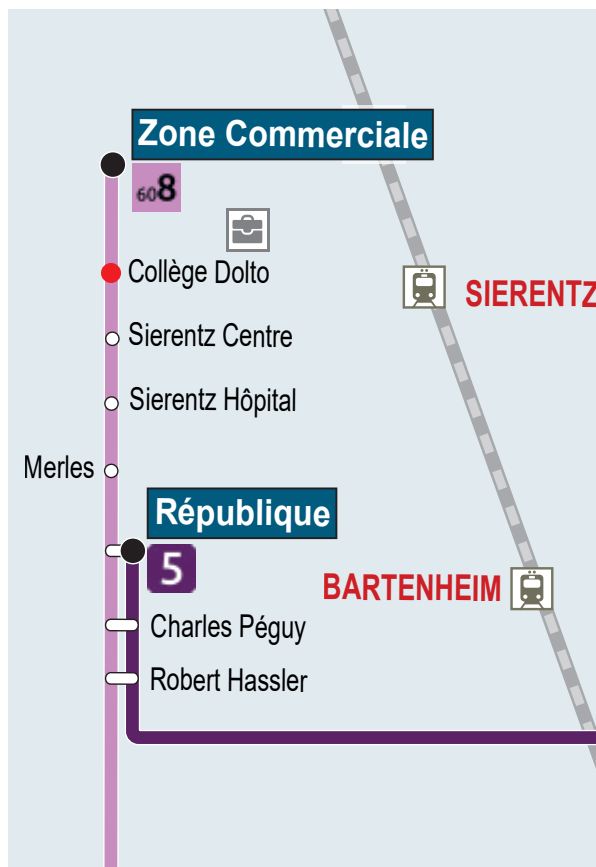

1 ligne de bus régulière dessert le collège Dolto :

608 SIERENTZ Zone Commerciale

<> BÂLE Bachgraben

Nom de l'arrêt : Collège Dolto
Elle dessert Bartenheim et Sierentz.

€ Des tarifs adaptés pour les -26 ans !
Choisissez la bonne formule.