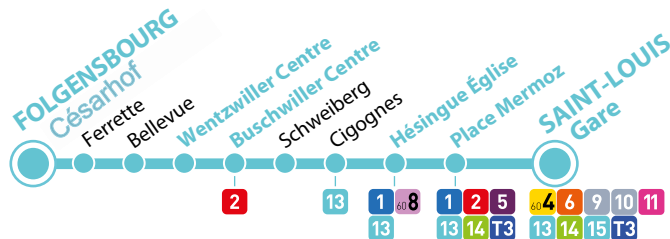

fluo.eu

Calculez votre itinéraire avec 

Suivez-nous sur 

12

FOLGENSBOURG ←→ **SAINT-LOUIS**
Césarhof Gare

HORAIRES DU LUNDI AU VENDREDI
valables du 30 août 2021 au 28 août 2022 inclus

Liaison entre la gare de Saint-Louis,
Wentzwiller et Folgensbourg
du lundi au vendredi

 **DistriBus**

www.distribus.com

12 FOLGENSBOURG Césarhof SAINT-LOUIS Gare

Seuls les horaires à certains arrêts sont indiqués ci-dessous. Pour connaître l'horaire de passage à votre arrêt, compter 1 min environ entre chaque arrêt.

Du lundi au vendredi

sauf jours fériés

direction SAINT-LOUIS Gare

			1
FOLGENSBOURG	Césarhof	7.20	13.07
WENTZWILLER	Wentzwiller Centre	7.26	13.13
BUSCHWILLER	Buschwiller Centre	7.29	13.16
HÉSINGUE	Hésingue Église	7.32	13.19
SAINT-LOUIS	Place Mermoz	7.40	13.27
	Tram 3 vers Birsfelden Hard	7.47	13.47
	Saint-Louis Gare	7.46	13.33