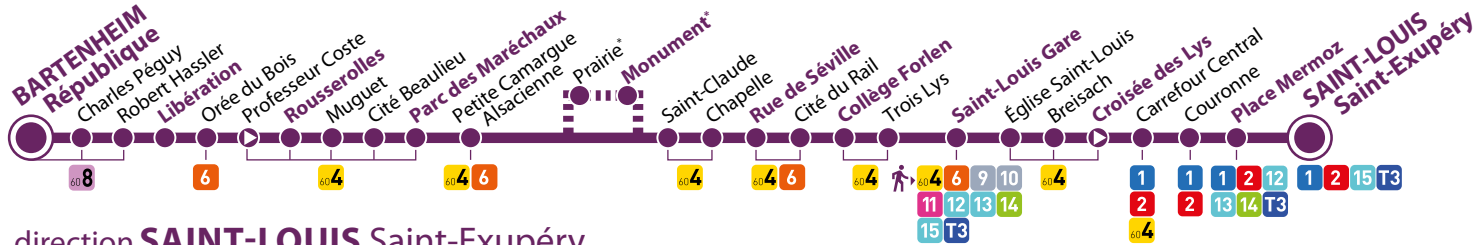

0 800 515 584 Service & appel gratuits

Vacances scolaires : la ligne **5** circule uniquement sur réservation pendant les vacances scolaires.

Voyager ensemble en se protégeant !

Jusqu'à nouvel ordre le port du masque est obligatoire à bord des véhicules.

BARTENHEIM ↔ **SAINT-LOUIS**
République Saint-Exupéry

HORAIRE DU LUNDI AU VENDREDI
valables du 30 août 2021 au 28 août 2022 inclus

Liaison directe entre Bartenheim et le lycée de Saint-Louis via Carrefour Central

www.distribus.com

5 BARTENHEIM République ↔ SAINT-LOUIS Saint-Exupéry

Seuls les horaires à certains arrêts sont indiqués ci-dessous. Pour connaître l'heure de passage à votre arrêt, compter 1 min environ entre chaque arrêt.

direction **SAINT-LOUIS** Saint-Exupéry

Du lundi au vendredi sauf jours fériés

BARTENHEIM	République			7.10	8.10	12.55
	Libération			7.16	7.41	8.16 13.01 13.21
SAINT-LOUIS	Rousserolles	7.13	7.21	7.46	8.21	13.06 13.26
	Parc des Maréchaux	7.16	7.24	7.49	8.24	13.09 13.29
	Monument	7.21		7.54		13.14 13.34
	Rue de Séville	7.26	7.30	7.59	8.30	13.19 13.39
	Collège Forlen			8.02		13.42
	Saint-Louis Gare	7.32	7.36		8.36	13.25
	Croisée des Lys	7.34	7.38		8.38	13.27
	Place Mermoz	7.38	7.42		8.42	13.31
Saint-Exupéry	7.41	7.45		8.45	13.34	