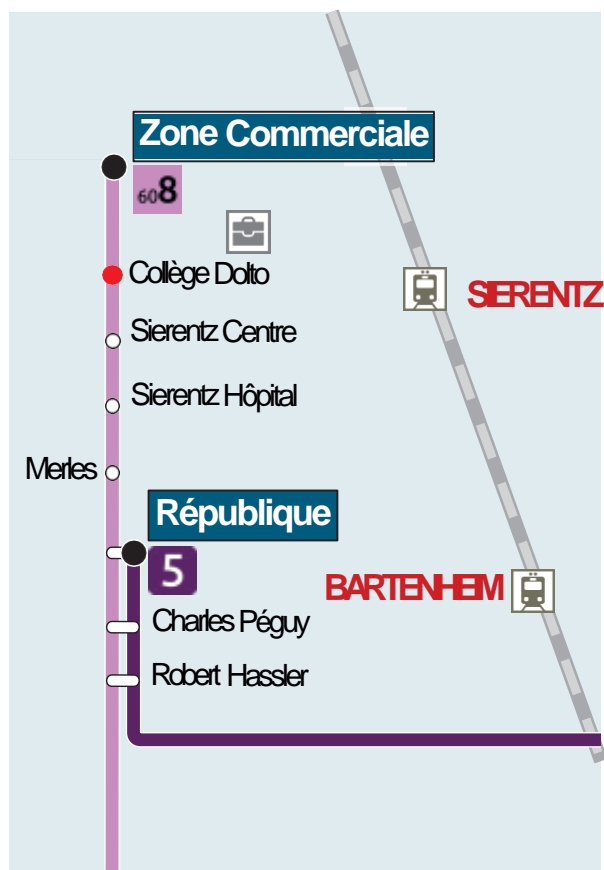

1 ligne de bus régulière dessert le collège Dolto :

608 SIERENTZ Zone Commerciale
<> **BÂLE** Bachgraben

Nom de l'arrêt : Collège Dolto
Elle dessert Bartenheim et Sierentz.

€ Des tarifs adaptés pour les -26 ans !
Choisissez la bonne formule.