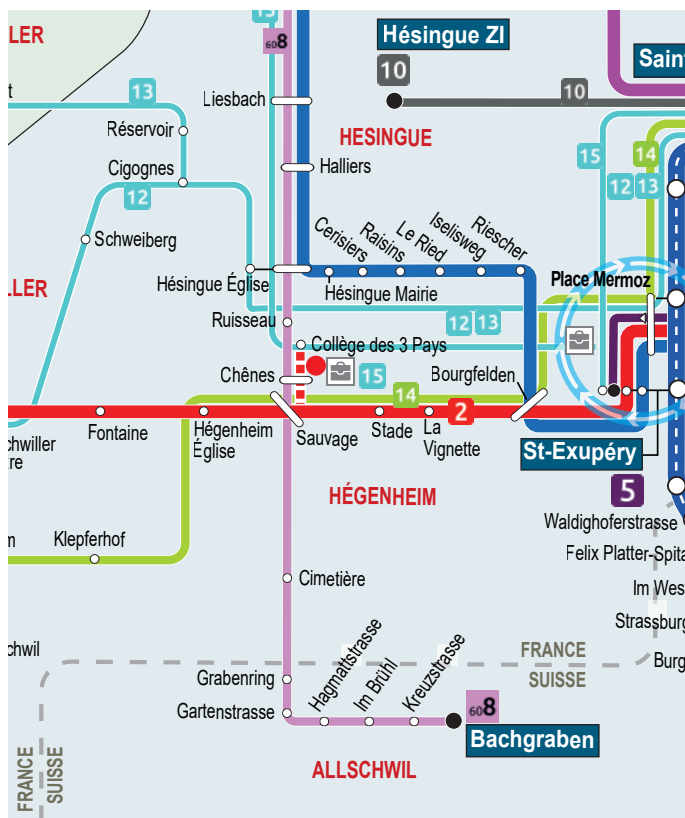

3 lignes de bus régulières desservent le collège des Trois Pays :

1 BLOTZHEIM Clostermann

<> HUNINGUE Alsace

📍 **Nom de l'arrêt :** Collège des 3 Pays
Elle dessert Blotzheim et Héningue.

2 BUSCHWILLER Vosges <> ROSENAU Petit Canal

📍 **Nom de l'arrêt :** Collège des 3 Pays
Elle dessert Buschwiller et Hégenheim.

608 SIERENTZ Zone Commerciale

<> BÂLE Bachgraben

📍 **Nom de l'arrêt :** Chênes
Elle dessert Blotzheim, Héningue, Hégenheim et Allschwil.

Flashez ce QR code pour télécharger l'application

ALLER

121 DU LUNDI AU VENDREDI		
MICHELBACH-LE-HAUT	Ferme Neuhoef	7.40
KNOERINGUE	Knœringue Centre	7.45
RANSPACH-LE-HAUT	Forgerons	7.50
	Grand'Rue	7.51
	Attenbach	7.52
RANSPACH-LE-BAS	Oberfeld	7.55
	Ranspach-le-Bas Centre	7.56
	Sud Alsace	7.58
HÉGENHEIM	Collège des Trois Pays	8.10

128 DU LUNDI AU VENDREDI					
			1	2	2
HÉGENHEIM	Collège des Trois Pays		12.20	15.45	16.55
HÉSINGUE	Hésingue Église		12.25	15.50	17.00
	Halliers		12.27	15.52	17.02
	Tilleul		12.31	15.56	17.06
BLOTZHEIM	Notre-Dame du Chêne	Départ à 11h30 Voir ligne 8 (arrêt Chênes)	12.32	15.57	17.07
	Artisanat		12.33	15.58	17.08
	Sénateur Brom		12.35	16.00	17.10
	19 Novembre		12.37	16.02	17.12
	Blotzheim Mairie		12.39	16.04	17.14
	Vignes		12.41	16.06	17.16
	Hopfet		12.43	16.08	17.18