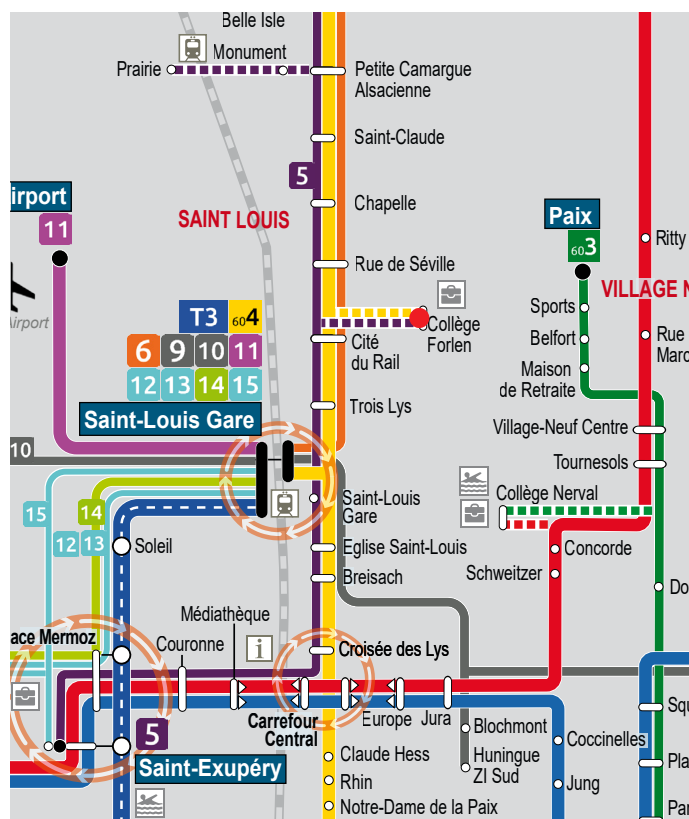

2 lignes de bus urbaines desservent le collège Forlen :

4 SAINT-LOUIS Professeur Coste / Parc Soleil
 <> **BÂLE** Schiffplände

📍 **Nom de l'arrêt :** Collège Forlen
 Elle dessert Saint-Louis Centre et Saint-Louis Neuweg.

5 BARTENHEIM République

<> **SAINT-LOUIS** Saint-Exupéry

📍 **Nom de l'arrêt :** Collège Forlen
 Elle dessert Saint-Louis Centre, Saint-Louis Neuweg et Bartenheim-la-Chaussée.

Des tarifs adaptés pour les -26 ans ! Choisissez la bonne formule.