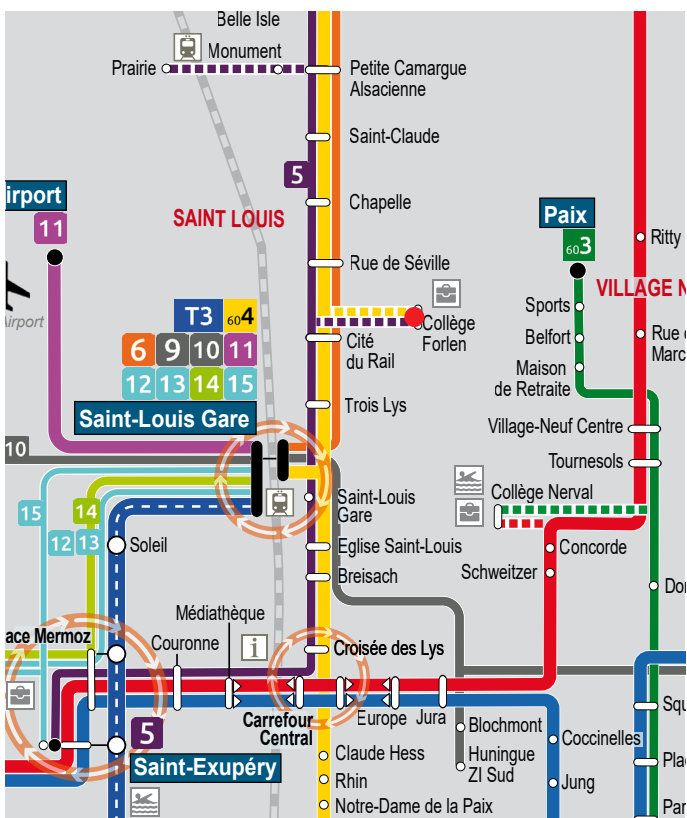

APPLICATION
GRATUITE
DISPONIBLE SUR :

Flashez ce QR code
pour télécharger
l'application

2 circuits scolaires desservent le collège Forlen :

ALLER

161**DU LUNDI AU VENDREDI**

KEMBS	Kembs Nord	7.05
	Ciel	7.06
	Maison du Patrimoine	7.07
	Kembs Prés	7.08
	Rue de l'Europe	7.09
	Kembs Mairie	7.11
	Schaeferhof	7.13
	Colonel Gauvin	7.14
	Richardshaeuser	7.15
	Schnockeloch	7.16
BARTENHEIM	Victor Hugo	7.17
	Orée du Bois	7.18
SAINT-LOUIS	Professeur Coste	7.21
	Rousserolles	7.21
	Muguet	7.22
	Cité Beaulieu	7.23
	Parc des Maréchaux	7.24
	Petite Camargue Alsacienne	7.25
Collège Forlen	7.31	

2 lignes de bus urbaines desservent le collège Forlen :

604 SAINT-LOUIS Professeur Coste / Parc Soleil <> **BÂLE** Schiffplände

📍 **Nom de l'arrêt :** Collège Forlen

Elle dessert Saint-Louis Centre et Saint-Louis Neuweg.

5 BARTENHEIM République <> **SAINT-LOUIS** Saint-Exupéry

📍 **Nom de l'arrêt :** Collège Forlen

Elle dessert Saint-Louis Centre, Saint-Louis Neuweg et Bartenheim-la-Chaussée.

CONTACTS TRANSPORTEUR

Les circuits scolaires desservant le collège Forlen sont organisés par Saint-Louis Agglomération et effectués **par la société Métrocars.**

Ils sont accessibles avec toute la billetterie Distribus auprès de qui vous pouvez établir votre carte d'abonnement Distripass (également valable sur l'ensemble du réseau Distribus et le Tram T3 sur le sol français).